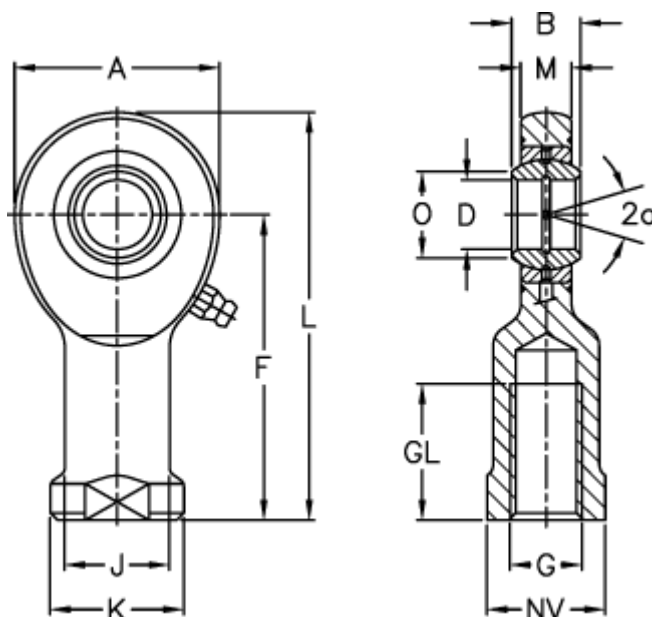

Varenummer: 03480017
 Beskrivelse: Fluro Ledhoved EIL 17

Mål

A	= 46	J	= 24
a (grader)	= 10	K	= 30
B	= 14	L	= 90
D	= 17	M	= 11
Dynamisk træk kN	= 21.2	NV	= 27
F	= 67	O	= 20.7
g	= M16	Statisk træk kN	= 54.5
GL	= 33	Vægt	= 220